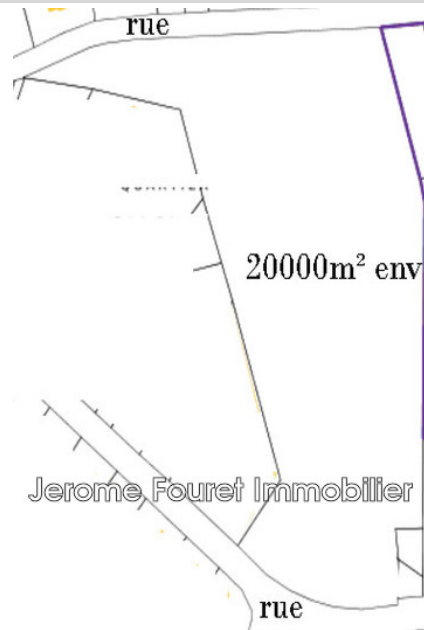

Prix sur demande

Achat terrain
Surface : 20000 m²

Frais et charges :

Terrain Egletons

EGLETONS CENTRE Très beau terrain situé au milieu de habitations Idéal investisseur/lotisseur Accès sur voies différentes de part et d'autre Surface 20000m² environ. Réf. : 913V29T - Mandat n°1625